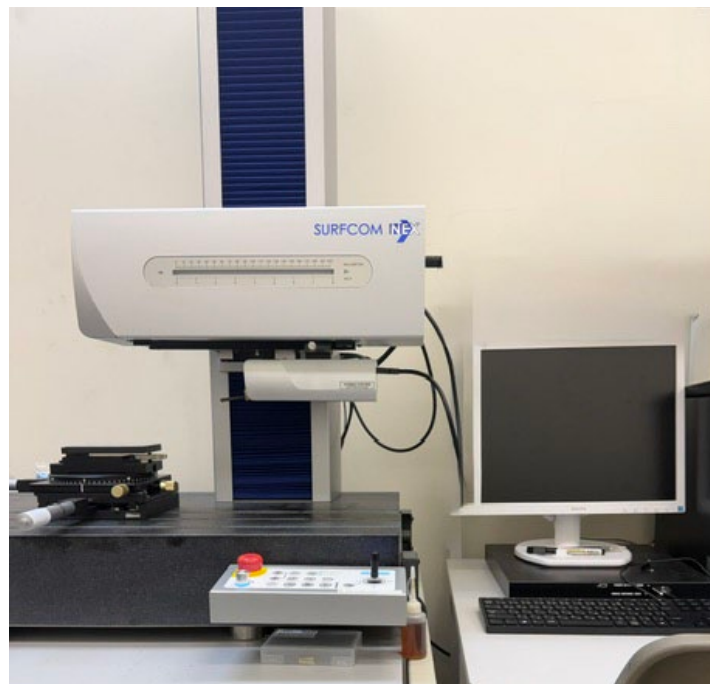

## 表面粗さ・輪郭形状測定装置とタペット測定例

タペット

測定結果 (ピンク色は使用前の表面)